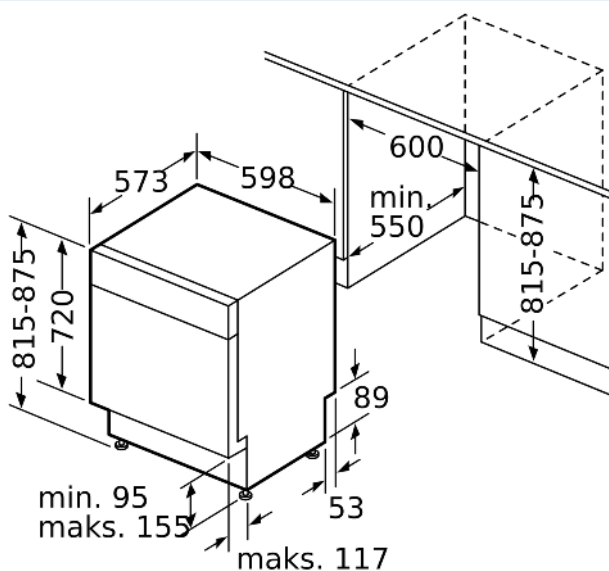

Installation

- aquaStop
- Elektronisk børnesikring af kontrolpanelet
- Glasbeskyttelsesteknik
- inkl. sokkel
- Holder for flaske

- Inkl. dampbeskyttelse
- Produktmål (HxBxD): 81.5 x 59.8 x 57.3 cm

¹ Energieffektivitet på en skala fra A til G.

Mål i mm

⊕ Stikdåse
 () Værdier med forlængersæt

Mål i mm