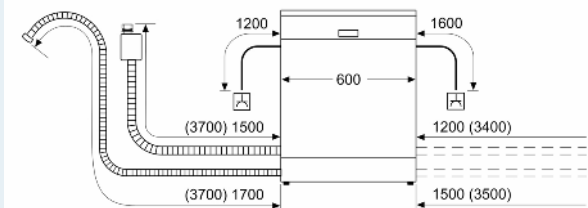

iQ300, Opvaskemaskine til
underbygning, 60 cm, hvid
SN43HW00CS

Mål i mm

⊕ Stikdåse
( ) Værdier med forlængersæt