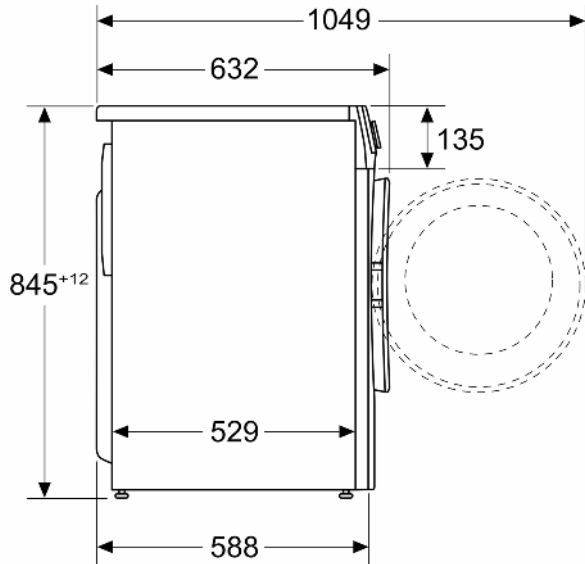

Teknik

- Installation: Indbygningshøjde 85 cm
- Mål (H x B): 84.5 cm x 59.8 cm
- Apparats dybde: 58.8 cm

¹ Energieffektivitetsklasse på en skala fra A til G.

² Energiforbrug i kWj per 100 cyklus (program Eco 40-60).

**Serie 6, Vaskemaskine, 9 kg, 1400
omdr./min.
WGG244Z0SN**

Mål i mm

Mål i mm