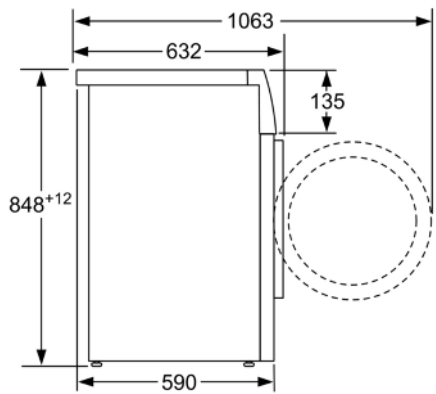

Installation: Fritstående

Højde på aftagelig topplade: 0 mm

Produktmål (HxBxD): 848 x 598 x 590 mm

Nettovægt: 70,5 kg

Tilslutningseffekt: 2300 W

Strømstyrke: 10 A

Elementspænding: 220-240 V

Frekvens: 50 Hz

Mål i mm

Mål i mm