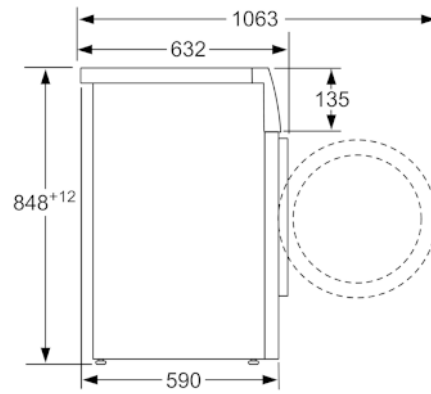

### Teknisk data

Energieffektivitetsklasse (direktiv (EU) 2017/1369):	C
Vægtet energiforbrug i kWh for 100 vaskecyklusser med eco 40-60-program (EU 2017/1369):	62
Maks. kapacitet i kg (EU 2017/1369):	8,0
Vandforbrug for eco-programmet i liter pr. cyklus (EU 2017/1369):	43
Eco 40-60-programmets varighed i timer og minutter ved nominal kapacitet (EU 2017/1369):	3:29
Centrifugerings-/tørreeffektivitetsklasse for eco 40-60-program (EU 2017/1369):	B
Luftbåren akustisk støjemissionsklasse (EU 2017/1369):	B
Luftbåren, akustisk støjmission (EU 2017/1369):	73
Installation:	Fritstående
Højde på aftagelig topplade (mm):	848
Produktmål (mm):	848 x 598 x 590
Nettovægt (kg):	70,318
Tilslutningseffekt (W):	2300
Strømstyrke (A):	10
Elementspænding (V):	220-240
Frekvens (Hz):	50
Godkendelse af certifikater:	CE, VDE
Længde på elledning (cm):	210
Dørhængsling:	venstrehængt
Hjul:	Nej
EAN-kode:	4242005228294
Installation:	Fritstående

**Serie | 4, Vaskemaskine, 8 kg, 1400 rpm  
WAN28288DN**

---

Mål i mm

Mål i mm